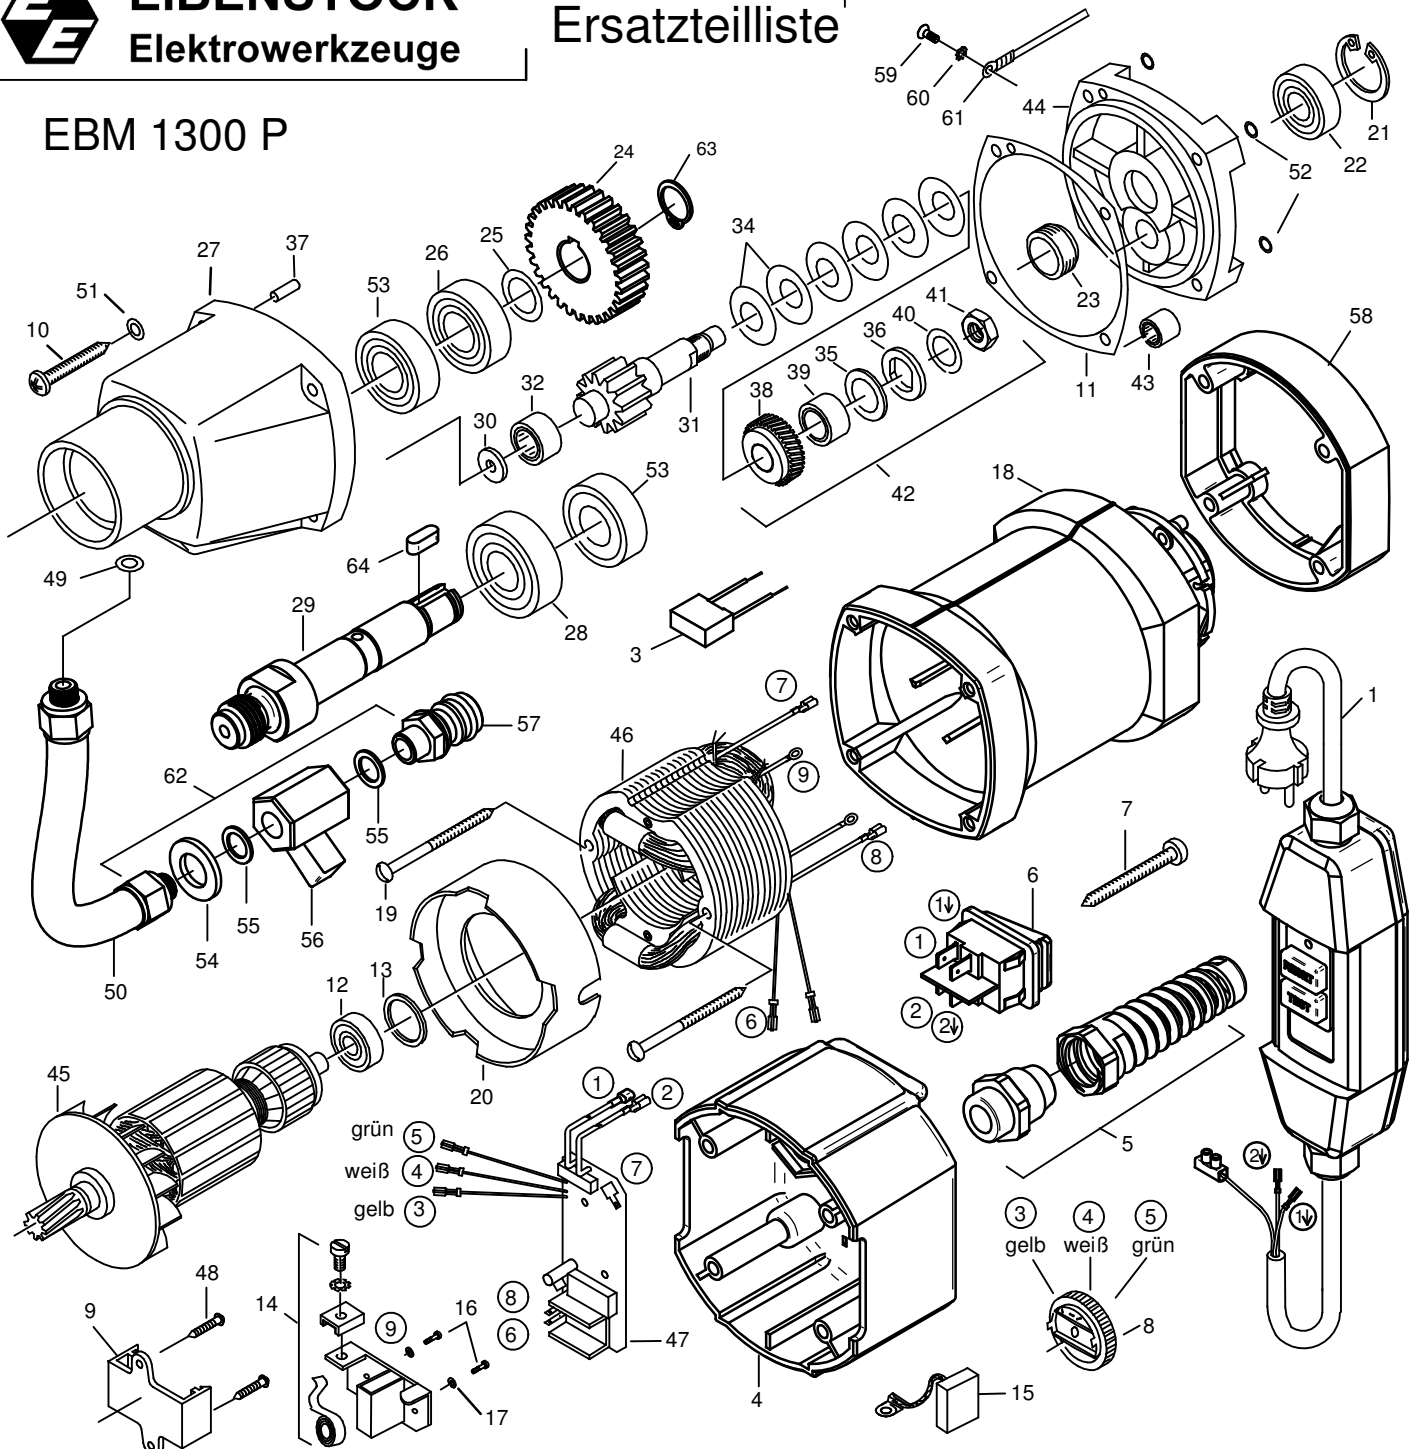

Ersatzteilliste

EBM 1300 P

EBM 1300 P - 230 V

0311Y000

Nr.	Bezeichnung	Bestellnr.	Stk	Nr.	Bezeichnung	Bestellnr.	Stk
1	Anschlußleitung mit PRCD	7311Y262	1	33			
2				34	Tellerfeder 28/12,2x1,25	80200714	6
3	Entstörkondensator	80500010	1	35	Messingscheibe	85000040	1
4	Kappe	7311Y240	1	36	Mitnahmescheibe	73116496	1
5	Kabelverschraubung PG 9	80600170	1	37	Steckerbstift 4x12	80200582	1
6	Einbauschalter	80600500	1	38	Kupplungsrad	73116550	1
7	Blechschrabe HC 4,8x70	80201286	4	39	Zylinderlager Getro Typ 1210 T	80420241	1
8	Potentiometer	80500002	1	40	Tellerfeder 25/12,2x0,9	80200710	1
9	Halterung für Leiterplatte	80900147	1	41	Sechskanmutter BM10/1	80201007	1
10	Blechschrabe HC 4,8x45	80201267	4	42	Kupplung, kpl.	73116493	1
11	Getriebedichtung	82000503	1	43	Nadelhülse HK 0810	80420110	1
12	Rillenkugellager 608 2Z	80410011	1	44	Getriebelagerschild grün	7311Y610	1
13	O-Ring 22x2,5	83000036	1	45	Läufer, kpl.	73116100	1
14	Taschenbürstenhalter, kpl.	80201196	2	46	Polring, kpl.	73116150	1
15	Kohlebürsten, kpl. 6,3x10x18	80700013	2	47	Leiterplatte	74224280	1
16	Gewindefurchschraube CM4x12	80201180	4	48	Blechschrabe HC 2,9x13	80201252	2
17	Federscheibe B4 gewellt	80201385	4	49	Dichtring 1/8"	83000106	1
18	Motorgehäuse	80900088	1	50	Anschlußschlauch, kpl.	83000109	1
19	Blechschrabe C 3,9x70	80201265	2	51	Scheibe 10x4,8x1,7	85000061	4
20	Luftleitring	80900077	1	52	O-Ring 4,9x1,9	83000035	4
21	Sicherungsring 28/1,2	80201333	1	53	Wellendichtring 17x30x7	83000043	2
22	Rillenkugellager 6001 2Z	80410031	1	54	U-Scheibe A 13,5	80201382	1
23	Schneckendichtung	73110125	1	55	Dichtring 1/4"	83000107	2
24	Spindelrad	73111430	1	56	Minikugelhahn	83000117	1
25	Paßscheibe 15/22x0,2	80200504	1	57	Anschlußstück Gardena Ms	83000124	1
26	Rillenkugellager 6003 2RS	80410043	1	58	Zwischenstück	80901000	1
27	Getriebegehäuse	7311A400	1	59	Linsenschraube M4x6	80201200	1
28	Rillenkugellager 6203 2RS	80410130	1	60	Zahnscheibe A 4,3	80200752	1
29	Arbeitsspindel	73111420	1	61	Schutzleiterlitze	73325185	1
30	Axiallager AX 513	80420031	1	62	Wasseranschluß, kpl.	73636950	1
31	Kupplungswelle	73116500	1	63	Sicherungsring 15/1	80201322	1
32	Nadelhülse HK 1210	80420131	1	64	Paßfeder 5x5x14	80200609	1

ab Seriennummer: 11 0001

(Spindel + Spindelrad)

06/12